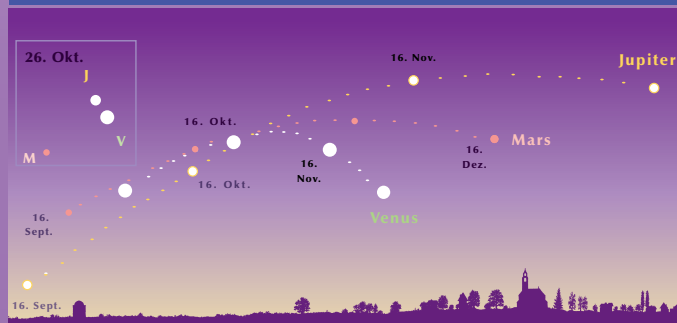

Dies bietet Ihnen dieser Kalender:

Große Übersichtskarten für alle 12 Monate

Jahresthema:
Tierkreis und Mond

Die schönsten
Himmelsereignisse

Der Abendhimmel im Januar

Der Abendhimmel im März