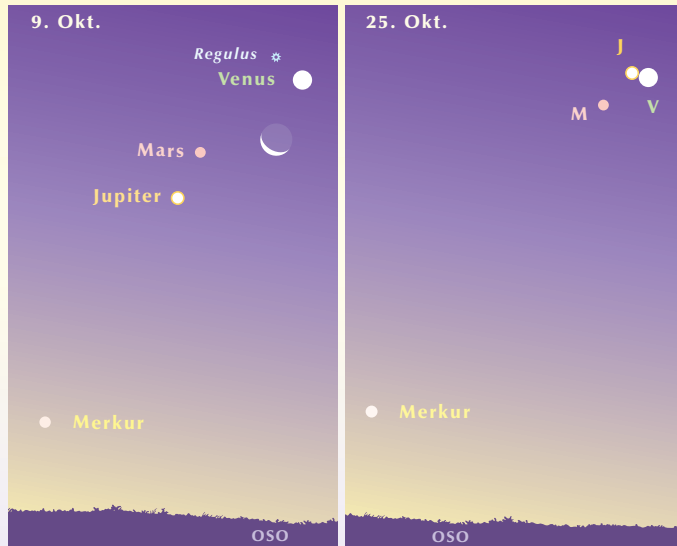

Dies bietet Ihnen dieser Kalender:

Große Übersichtskarten für alle 12 Monate

Jahresthema:
Tierkreis und Mond

Die schönsten
Himmelsereignisse

Der Abendhimmel im Januar

Der Abendhimmel im März