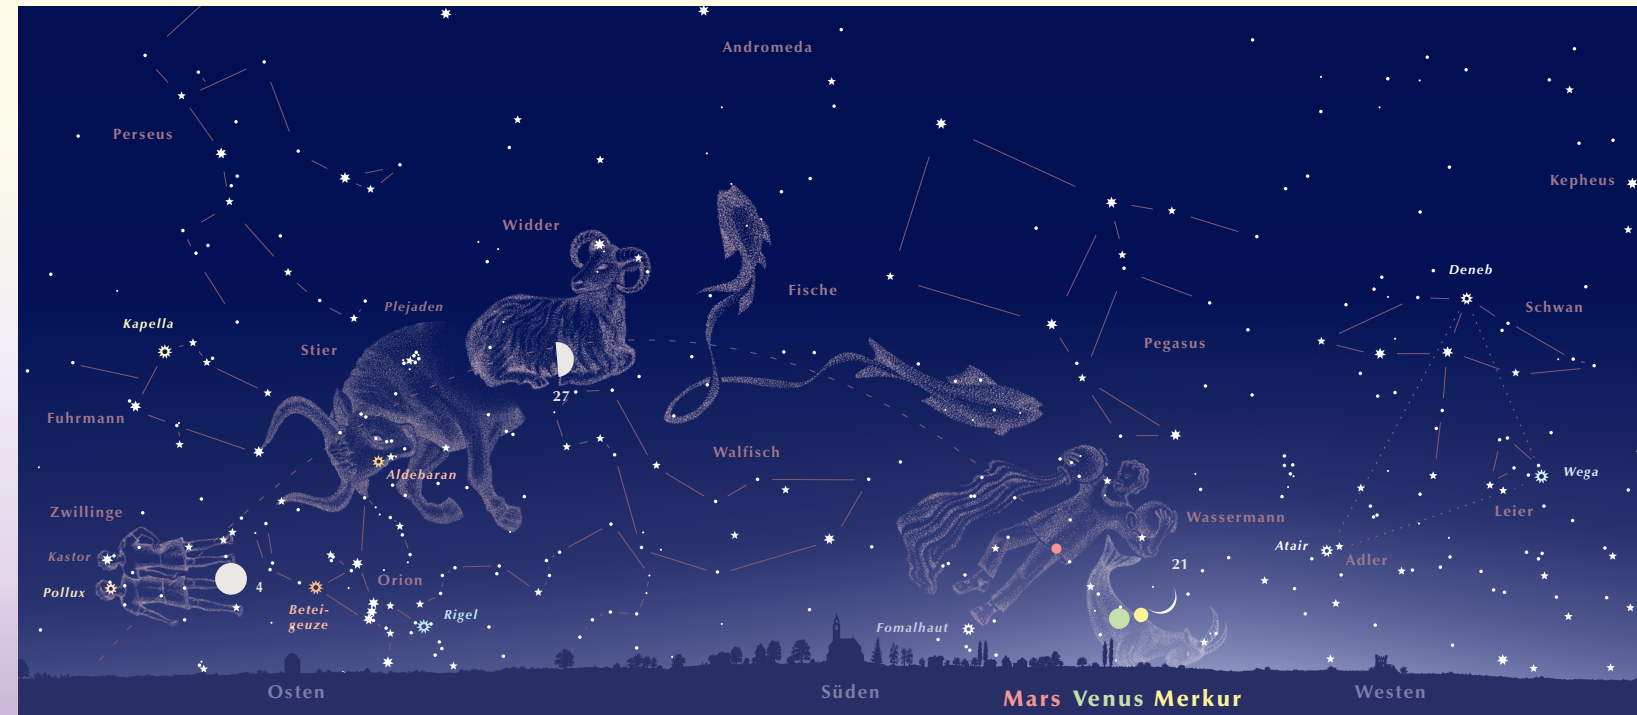

Dies bietet Ihnen dieser Kalender:

Große Übersichtskarten für alle 12 Monate

Jahresthema:
Tierkreis und Mond

Die schönsten
Himmelsereignisse

Der Abendhimmel im Januar

Der Abendhimmel im März