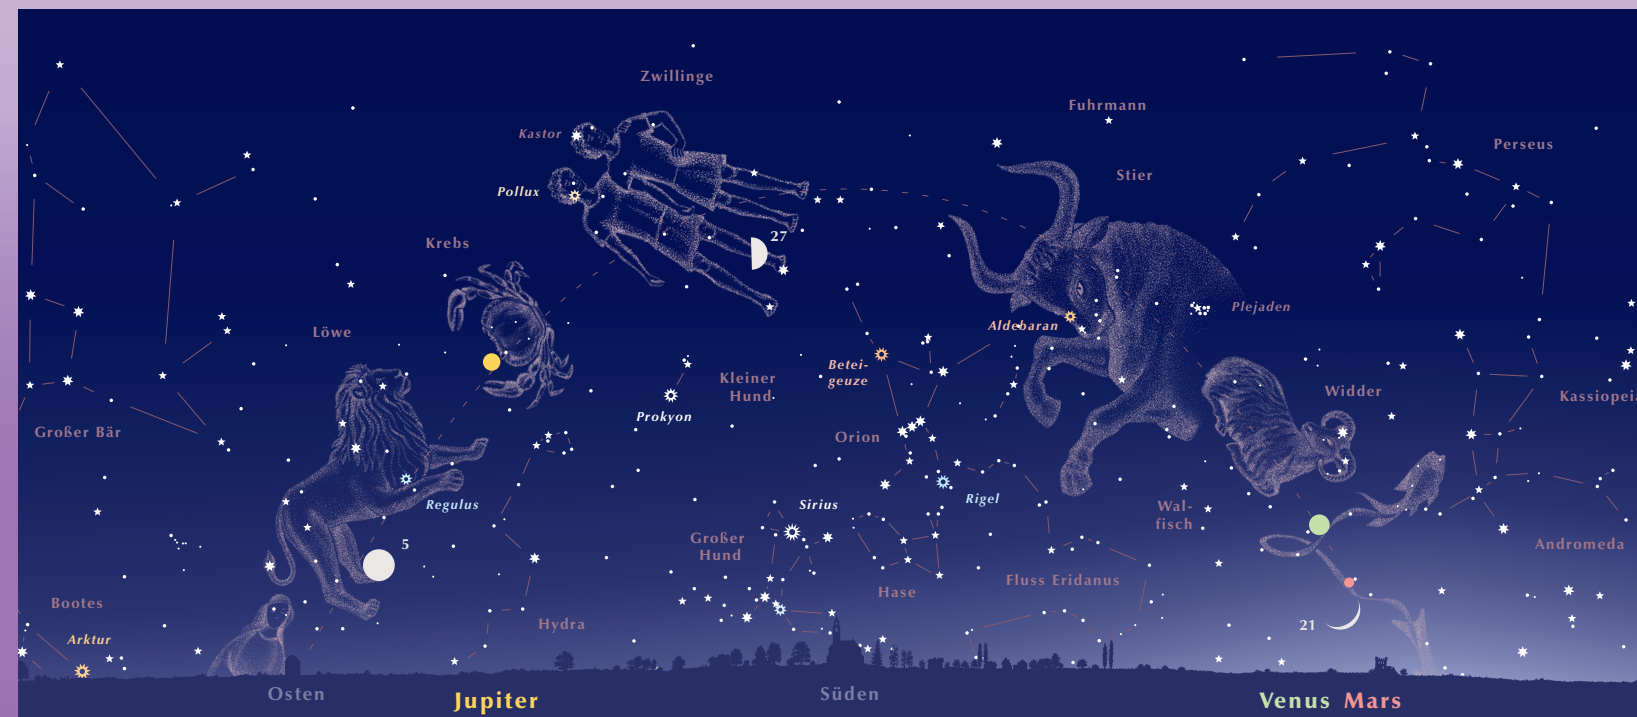

Dies bietet Ihnen dieser Kalender:

Große Übersichtskarten für alle 12 Monate

Jahresthema:
Tierkreis und Mond

Die schönsten
Himmelsereignisse

Der Abendhimmel im Januar

Der Abendhimmel im März