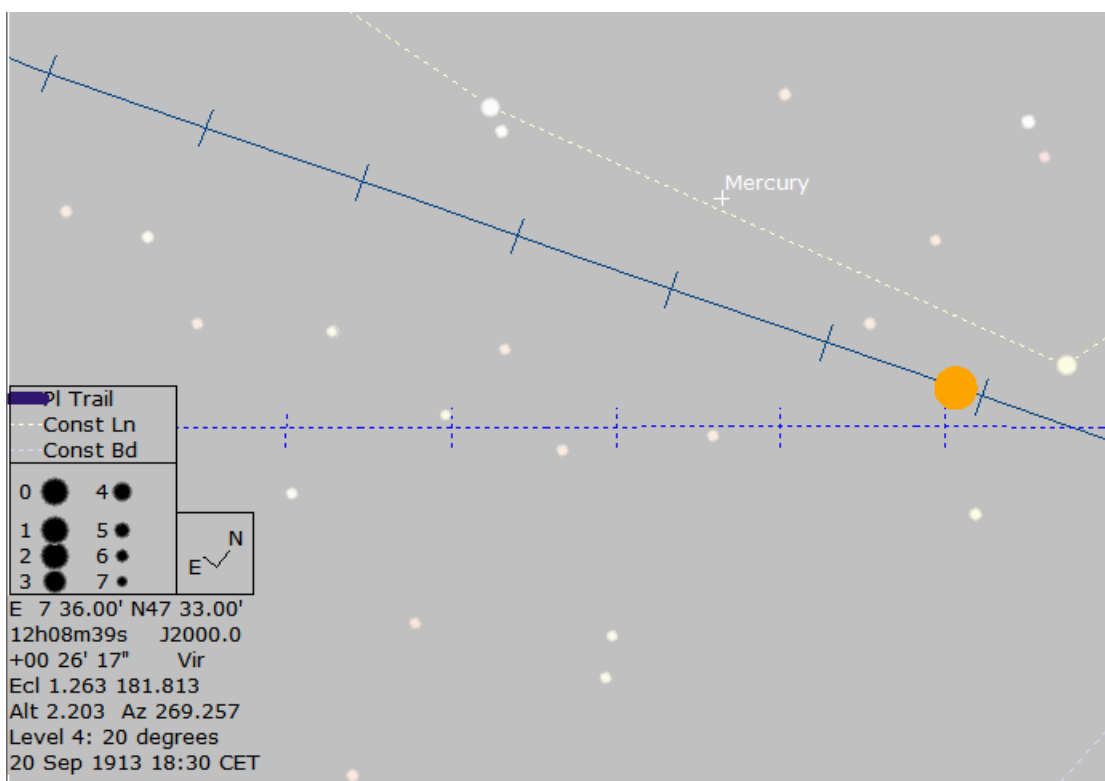

Mercurius 20 september 1913

De hemel bij zonsondergang

Mercurius in het sterrenbeeld Maagd. Hij staat in het dierenriemteken Weegschaal (eclipticale lengte 181,8 graden)

Mercurius gaat kort na de zon onder.

Venus in het Dierenriembeeld Leeuw als OCHTENDplaneet. Ze komt voor de zon op.

Ondergang zon omstreeks 18.35 uur (geen zomertijd!)

Mercurius veel te dicht bij de zon om gezien te kunnen worden.

Mercurius gaat ten noorden van het westpunt onder (omstreeks 18.46 uur).

Grosse: de plechtigheid had moeten beginnen om 18.30 uur, begon echter pas na 19 uur. Toen waren zon en Mercurius al onder.