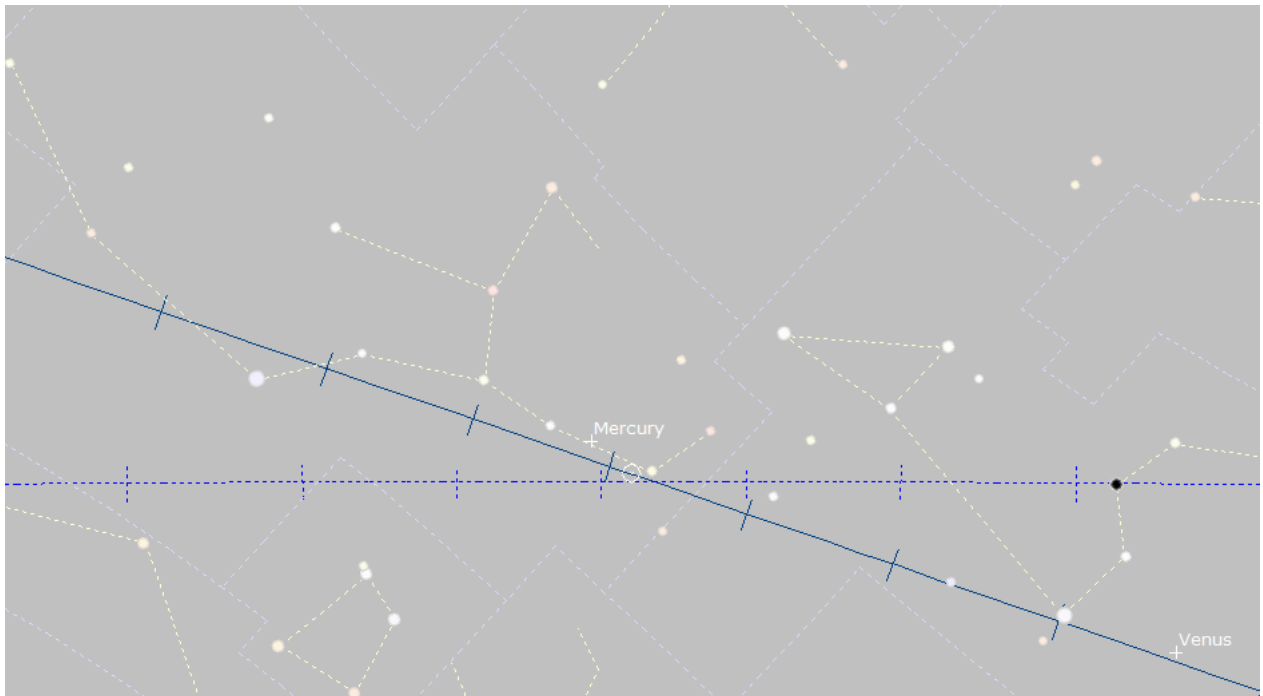

Mercurius 20 september 1913

De hemel bij zonsondergang

Mercurius in het sterrenbeeld Maagd. Hij staat in het dierenriemteken Weegschaal (eclipticale lengte 181,8 graden)

Mercurius gaat kort na de zon onder.

Venus in het Dierenriembeeld Leeuw als OCHTENDplaneet. Ze komt voor de zon op.

Ondergang zon omstreeks 18.35 uur (geen zomertijd!)

Mercurius veel te dicht bij de zon om gezien te kunnen worden.

Mercurius gaat ten noorden van het westpunt onder (omstreeks 18.46 uur).

Grosse: de plechtigheid had moeten beginnen om 18.30 uur, begon echter pas na 19 uur. Toen waren zon en Mercurius al onder.