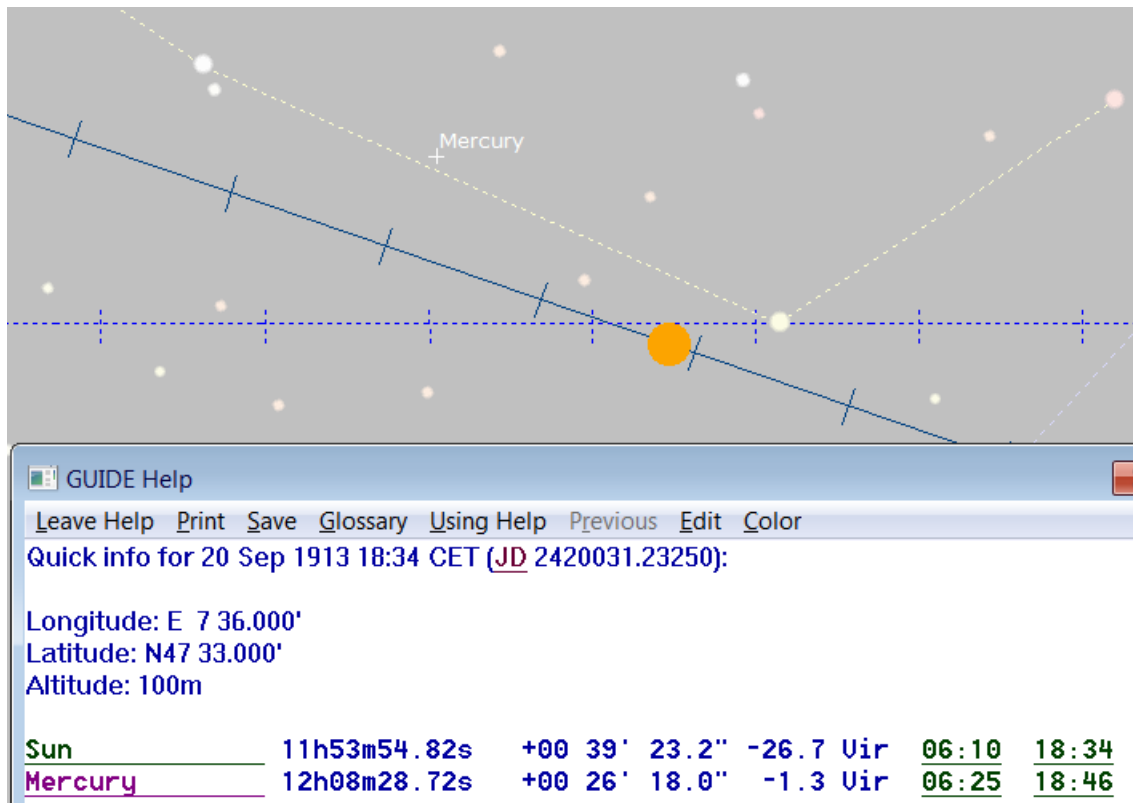

Mercurius 20 september 1913

De hemel bij zonsondergang

Mercurius in het sterrenbeeld Maagd. Hij staat in het dierenriemteken Weegschaal (eclipticale lengte 181,8 graden)

Mercurius gaat kort na de zon onder.

Venus in het Dierenriembeeld Leeuw als OCHTENDplaneet. Ze komt voor de zon op.

Ondergang zon omstreeks 18.35 uur (geen zomertijd!)

Mercurius veel te dicht bij de zon om gezien te kunnen worden.

Mercurius gaat ten noorden van het westpunt onder (omstreeks 18.46 uur).

Grosse: de plechtigheid had moeten beginnen om 18.30 uur, begon echter pas na 19 uur. Toen waren zon en Mercurius al onder.